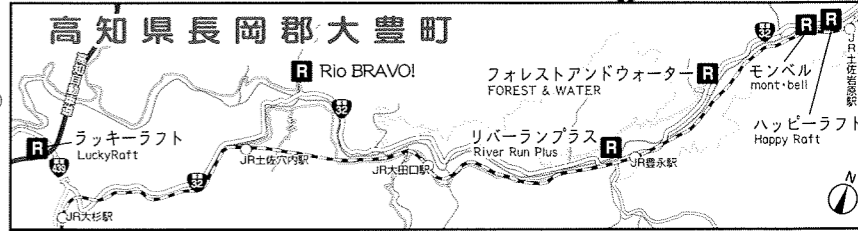

お問い合わせ Inquiry
三好市観光案内所
0883-76-0877
 City of Miyoshi, Tourist Information Center

お車で大歩危駅から

Car journey time from JR Oboke station

道の駅にいや Roadside Station Nishiya	10分
祖谷のかずら橋 Iya Vine Bridge	15分
小便岩 Statue of A Peeing Boy	40分
井川・池田IC Ikawa-Ikeda IC	40分
大豊IC Ohtoyo IC	30分
剣山 Mt. Tsurugi	120分

高知県 Kochi Pref.

西祖谷山村 Nishiyayama Village

← To Kochi
← 至高知

↓ 至 剣山
↓ To Misurugi

To Ikeda
至池田

塩塚高原を中心に東西に広がる約100ヘクタールの広々とした高原を見晴らせるキャンプ場。四輪ハギー・スカイコースター等子供が楽しめる施設です。

この区間500mが国指定「天然記念物」。「名勝」すばらしい岩と水の景観です。

この道は祖谷街道と書われ、ミシュラングリーンガイドに2つ星で紹介されています。