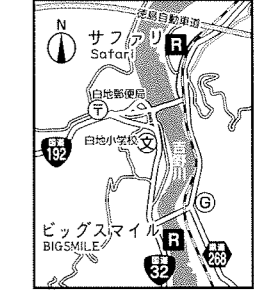

山城・大歩危・祖谷 観光マップ

Yamashiro Oboke Iya Tourist map

愛媛県 Ehime Pref.

凡例 Legend

- Ⓜ ... ホテル・民宿 Hotel/Guest House
- 🚻 ... 公衆トイレ Lavatory
- 🚚 ... ラフティング会社 Rafting company
- 🍽️ ... レストラン Restaurant
- Ⓜ️ ... ガソリンスタンド Gas station
- 📮 ... 郵便局 Post office
- ❓ ... 案内所 Information Office
- 🏧 ... ATM 現金自動預け払い機 Automated/Automatic Teller Machine

お問い合わせ Inquiry
三好市観光案内所
0883-76-0877
 City of Miyoshi, Tourist Information Center

お車で大歩危駅から

Car journey time from JR Oboke station

道の駅にいや Roadside Station Nishiya	10分
祖谷のかずら橋 Iya Vine Bridge	15分
小便岩 Statue of A Peeing Boy	40分
井川・池田IC Ikawa-Ikeda IC	40分
大豊IC Ohtoyo IC	30分
剣山 Mt. Tsurugi	120分

高知県 Kochi Pref.

西祖谷山村 Nishiyayama Village

← To Kochi
← 至高知

↓ 至 剣山
↓ To Misurugi

To Ikeda
至池田

塩塚高原を中心に東西に広がる約100ヘクタールの広々とした高原を見晴らせるキャンプ場。四輪ハギー・スカイコースター等子供が楽しめる施設です。

この区間500mが国指定「天然記念物」。「名勝」すばらしい岩と水の景観です。

この道は祖谷街道と書われ、ミシュラングリーンガイドに2つ星で紹介されています。