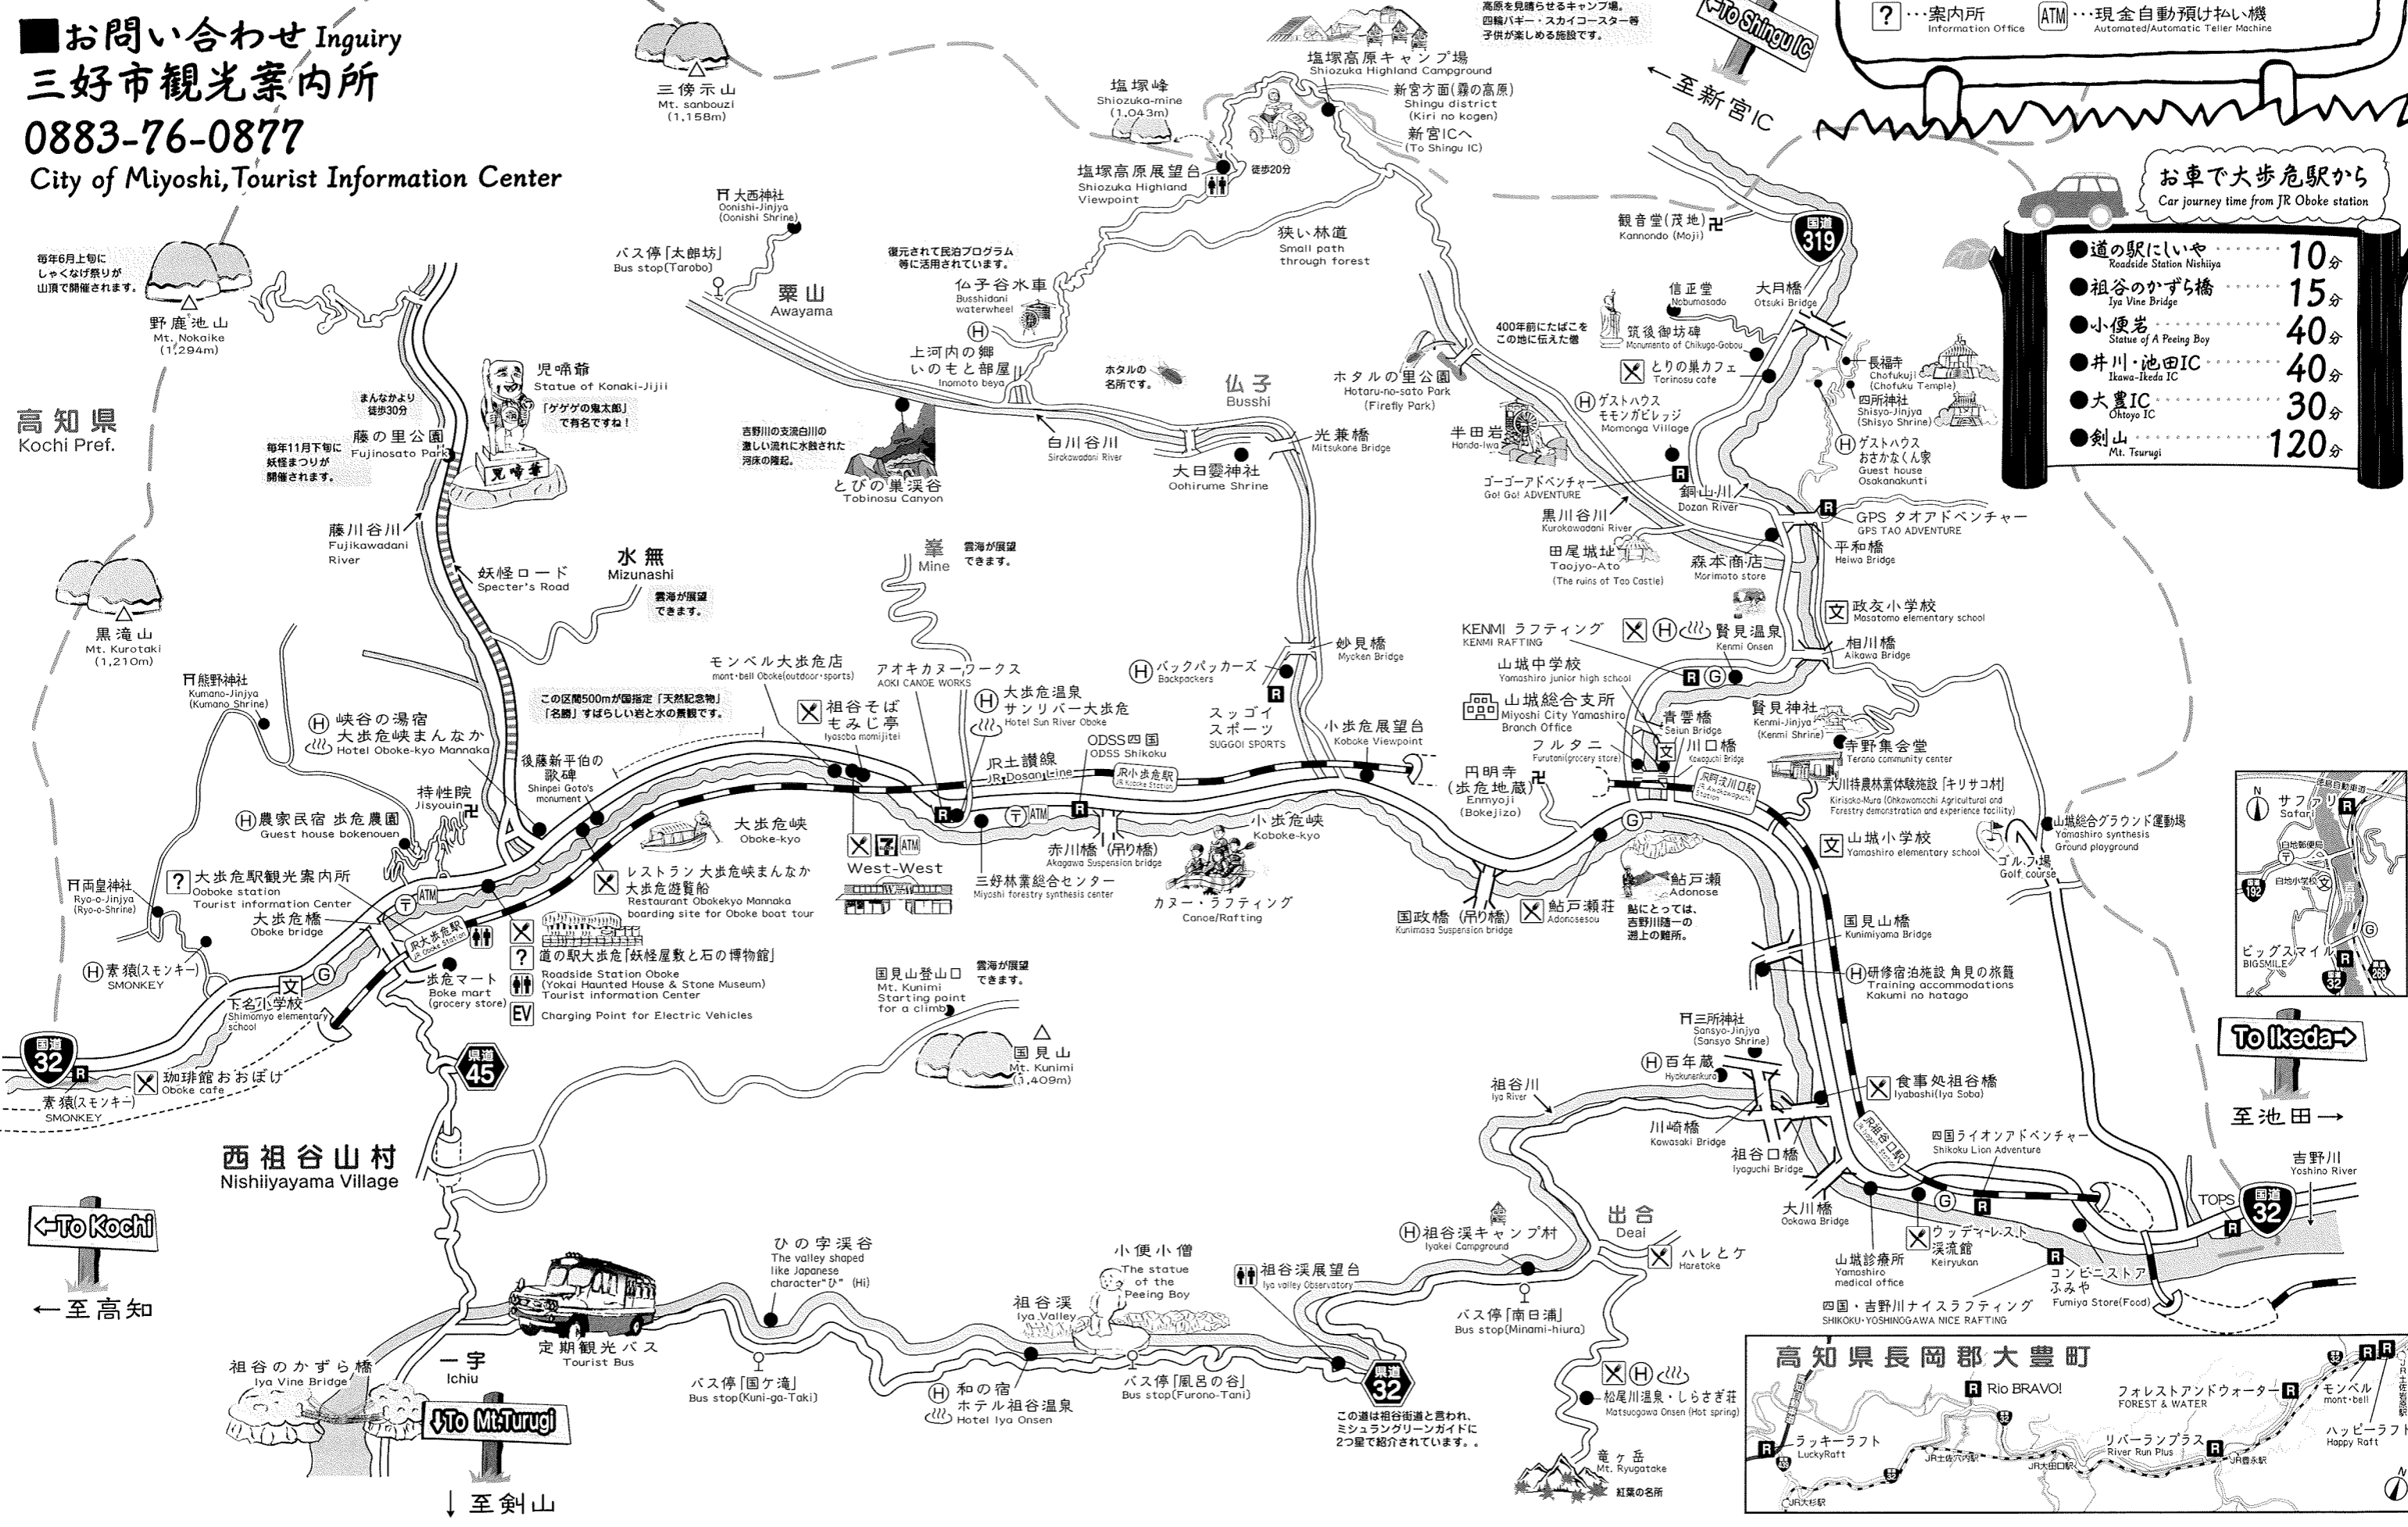

山城・大歩危・祖谷 観光マップ

Yamashiro Oboke Iya Tourist map

愛媛県 Ehime Pref.

凡例 Legend

- Ⓜ ... ホテル・民宿 Hotel/Guest House
- 🚻 ... 公衆トイレ Lavatory
- 🚚 ... ラフティング会社 Rafting company
- 🍽️ ... レストラン Restaurant
- Ⓜ️ ... ガソリンスタンド Gas station
- 📮 ... 郵便局 Post office
- ❓ ... 案内所 Information Office
- 🏧 ... ATM 現金自動預け払い機 Automated/Automatic Teller Machine

お問い合わせ Inquiry
三好市観光案内所
0883-76-0877
 City of Miyoshi, Tourist Information Center

お車で大歩危駅から

Car journey time from JR Oboke station

道の駅にいや Roadside Station Nishiya	10分
祖谷のかずら橋 Iya Vine Bridge	15分
小便岩 Statue of A Peeing Boy	40分
井川・池田IC Ikawa-Ikeda IC	40分
大豊IC Ohtoyo IC	30分
剣山 Mt. Tsurugi	120分

高知県 Kochi Pref.

西祖谷山村 Nishiyayama Village

← To Kochi
← 至高知

↓ 至 剣山
↓ To Misurugi

To Ikeda
至池田

塩塚高原を中心に東西に広がる約100ヘクタールの広々とした高原を見晴らせるキャンプ場。四輪ハギー・スカイコースター等子供が楽しめる施設です。

この区間500mが国指定「天然記念物」。「名勝」すばらしい岩と水の景観です。

この道は祖谷街道と書われ、ミシュラングリーンガイドに2つ星で紹介されています。

㊦ レストラン Restaurants

施設名〈Name〉	電話〈Tel〉	所在地〈Address〉
鮎戸瀬荘 Adose-so	☎0883-86-1048	徳島県三好市山城町国政112
West-West(祖谷そば もみじ亭) West-West(Iya Soba Momiji-tei)	☎0883-84-1117	徳島県三好市山城町西宇1468-1
West-West(ラーメンにしり) West-West(Ramen Nishiri)	☎0883-84-1117	徳島県三好市山城町西宇1468-1
ウッディレスト溪流館 Keiryukan	☎0883-86-1787	徳島県三好市山城町下川103-1
珈琲館おおぼけ Oboke cafe	☎0883-84-1433	徳島県三好市山城町下名369-3
食事処 祖谷橋(祖谷そば) Iyabashi(Iya Soba)	☎0883-86-1178	徳島県三好市山城町下川169-1
とりの巣カフェ Torinosu cafe	☎0883-86-2650	徳島県三好市山城町大野496-3
ハレとケ Haretoke	☎0883-75-2208	徳島県三好市池田町大田大西15
道の駅 大歩危「妖怪屋敷と石の博物館」 Roadside Station Oboke(YOKAI House)	☎0883-84-1489	徳島県三好市山城町上名1553-1
レストラン 大歩危峡まんなか Restaurant Oboke-kyo Mannaka	☎0883-84-1211	徳島県三好市山城町西宇1520